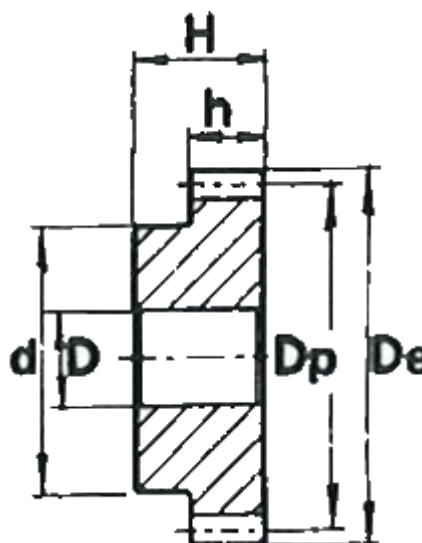

Varenummer: 616501040033  
Beskrivelse: Cylindrisk tandhjul med nav  
33 tdr. Modul 4

## Mål

Antal tænder = 33  
d = 80  
D = 20  
De = 140  
Deling (Pitch) = 12.5664  
Dp = 132  
H = 60  
h = 40

Modul = 4